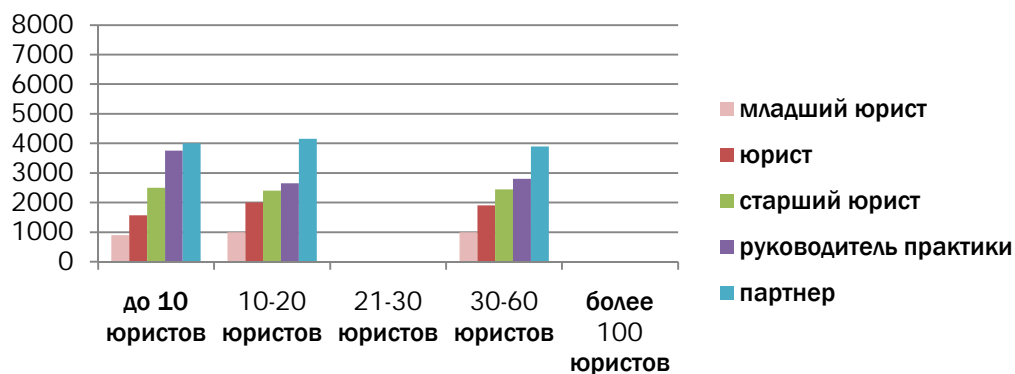

РЕГИОНЫ: Почасовые ставки юристов российских юридических фирм
РЕГИОНЫ: СРЕДНИЕ ПОЧАСОВЫЕ СТАВКИ В ЗАВИСИМОСТИ ОТ РАЗМЕРА ФИРМЫ
В российских рублях

ЦЕНТРАЛЬНЫЙ РЕГИОН:

ЮГ РОССИИ

УРАЛ

СИБИРЬ