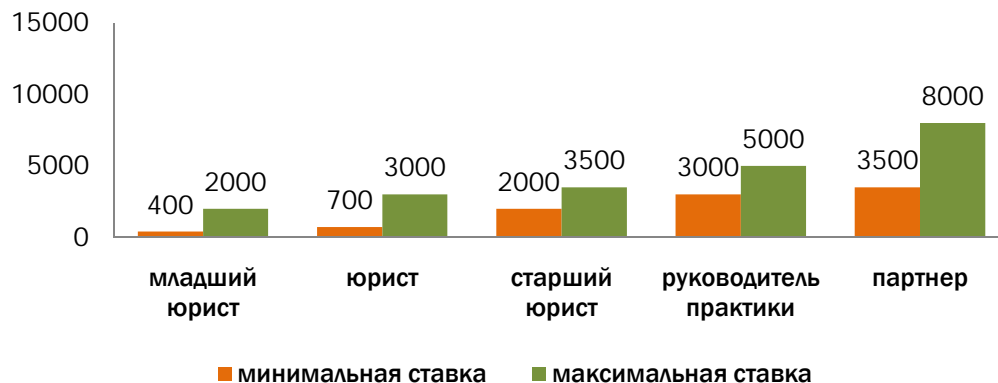

**ЮГ РОССИИ**

**УРАЛ**

**СИБИРЬ**

**РЕГИОНЫ: СРЕДНИЕ ПОЧАСОВЫЕ СТАВКИ В ЗАВИСИМОСТИ ОТ РАЗМЕРА ФИРМЫ**

**В евро**

1 евро = 44 рубля

**ЦЕНТРАЛЬНЫЙ РЕГИОН:**

**ЮГ РОССИИ**

**УРАЛ**

**СИБИРЬ**

**РЕГИОНЫ: СРЕДНИЕ ПОЧАСОВЫЕ СТАВКИ В ЗАВИСИМОСТИ ОТ РАЗМЕРА ФИРМЫ**  
**В долларах США**

1 USD = 30 рублей

**ЦЕНТРАЛЬНЫЙ РЕГИОН:**

**ЮГ РОССИИ**

**УРАЛ**

**СИБИРЬ**

**РЕГИОНЫ: МИНИМАЛЬНЫЕ И МАКСИМАЛЬНЫЕ ПОЧАСОВЫЕ СТАВКИ**

**В российских рублях**

**ЦЕНТРАЛЬНЫЙ РЕГИОН:**

**ЮГ РОССИИ**

**УРАЛ**

**СИБИРЬ**

**РЕГИОНЫ: МИНИМАЛЬНЫЕ И МАКСИМАЛЬНЫЕ ПОЧАСОВЫЕ СТАВКИ**

**В евро**