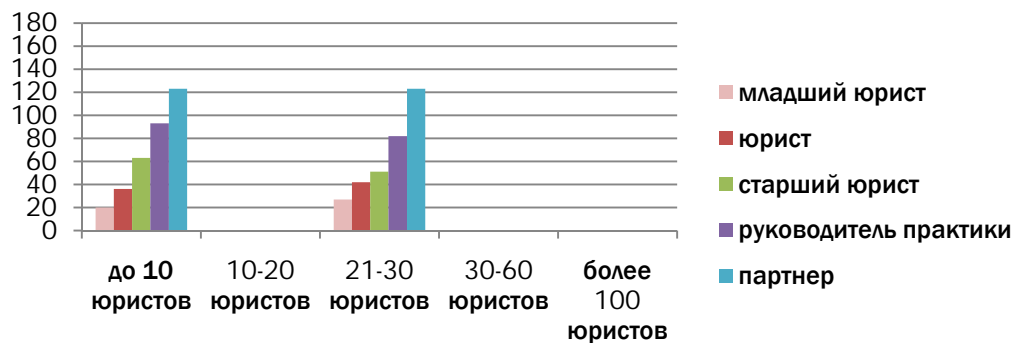

**ЮГ РОССИИ**

**УРАЛ**

**СИБИРЬ**

**РЕГИОНЫ: СРЕДНИЕ ПОЧАСОВЫЕ СТАВКИ В ЗАВИСИМОСТИ ОТ РАЗМЕРА ФИРМЫ**

**В евро**

1 евро = 44 рубля

**ЦЕНТРАЛЬНЫЙ РЕГИОН:**

**ЮГ РОССИИ**