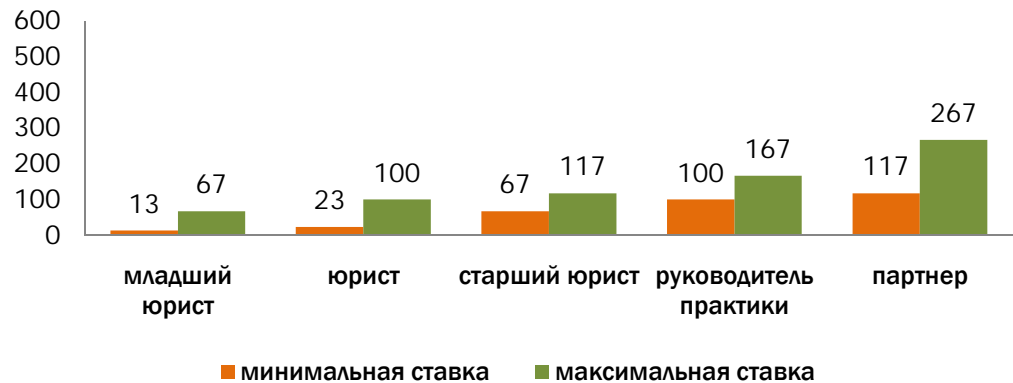

РЕГИОНЫ: МИНИМАЛЬНЫЕ И МАКСИМАЛЬНЫЕ ПОЧАСОВЫЕ СТАВКИ

В долларах США

ЦЕНТРАЛЬНЫЙ РЕГИОН:

1 USD = 30 рублей