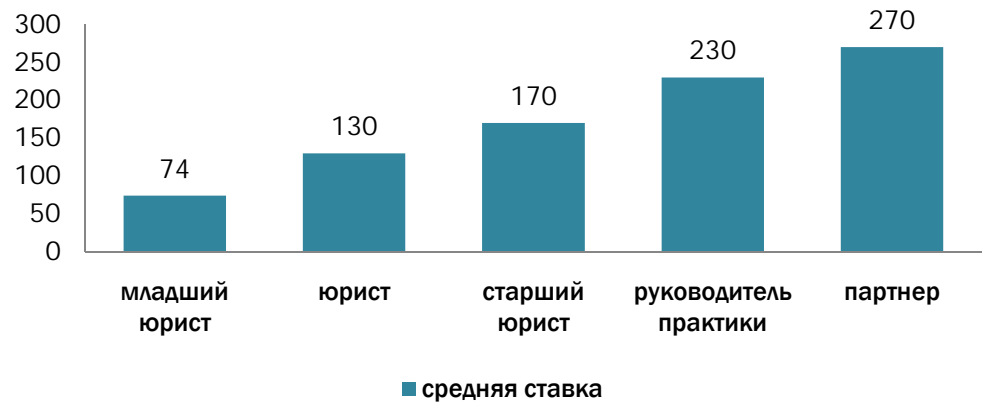

В евро

1 евро = 44 рубля