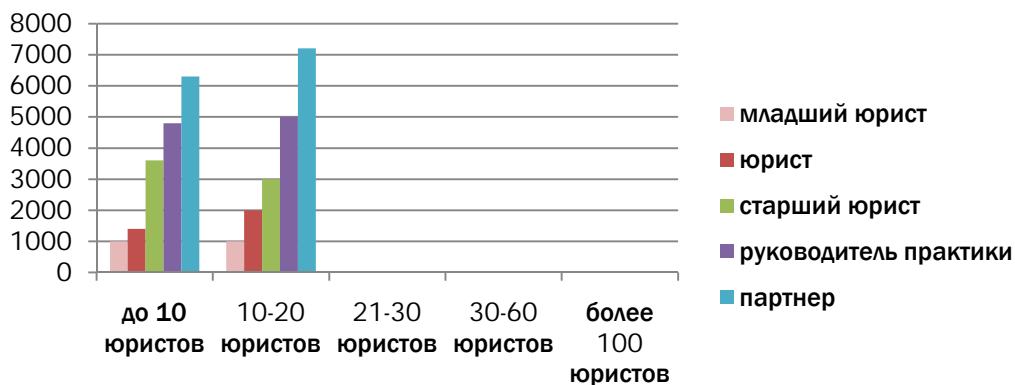

РЕГИОНЫ: Почасовые ставки юристов российских юридических фирм
РЕГИОНЫ: СРЕДНИЕ ПОЧАСОВЫЕ СТАВКИ В ЗАВИСИМОСТИ ОТ РАЗМЕРА ФИРМЫ
В российских рублях

ЦЕНТРАЛЬНЫЙ РЕГИОН:

ЮГ РОССИИ

УРАЛ

СИБИРЬ