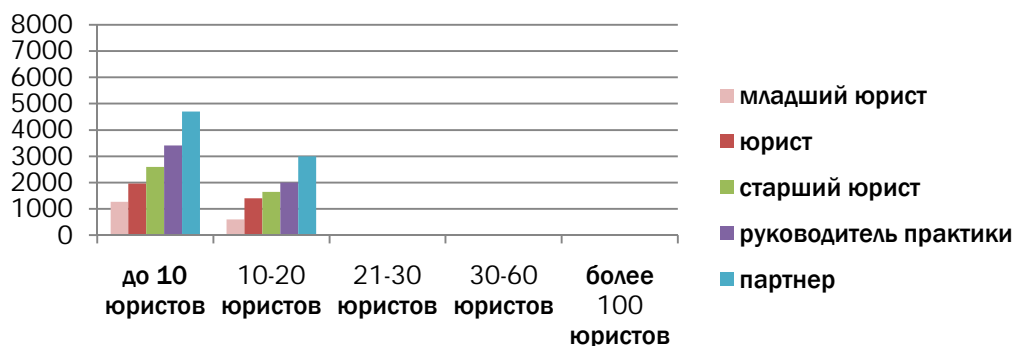

РЕГИОНЫ: Почасовые ставки юристов российских юридических фирм
РЕГИОНЫ: СРЕДНИЕ ПОЧАСОВЫЕ СТАВКИ В ЗАВИСИМОСТИ ОТ РАЗМЕРА ФИРМЫ
В российских рублях

ЦЕНТРАЛЬНЫЙ РЕГИОН:

ЮГ РОССИИ

УРАЛ

СИБИРЬ