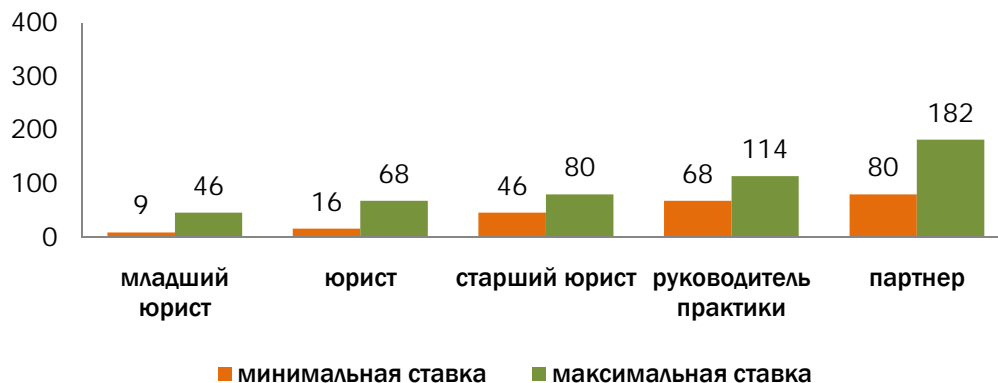

РЕГИОНЫ: МИНИМАЛЬНЫЕ И МАКСИМАЛЬНЫЕ ПОЧАСОВЫЕ СТАВКИ

В евро

1 евро = 44 рубля

ЦЕНТРАЛЬНЫЙ РЕГИОН: