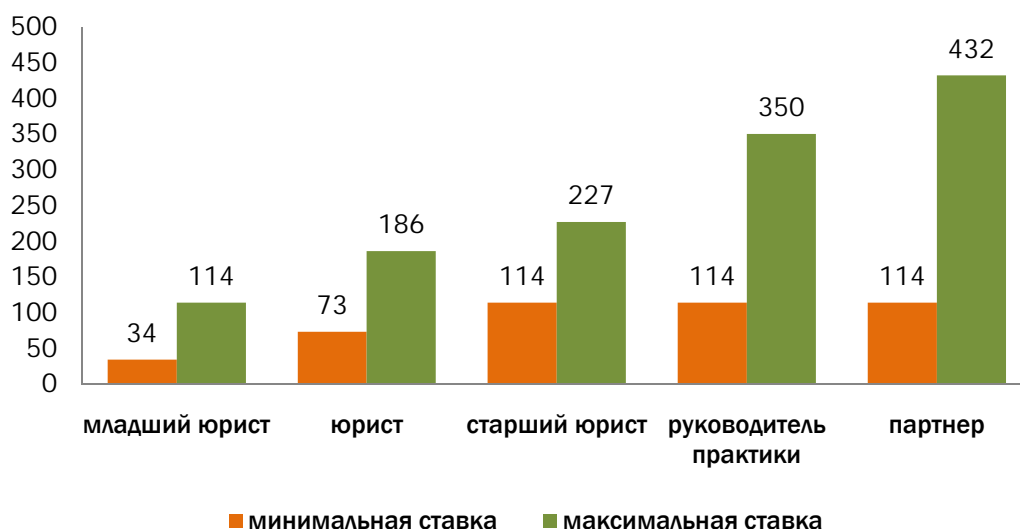

В евро

1 евро = 44 рубля