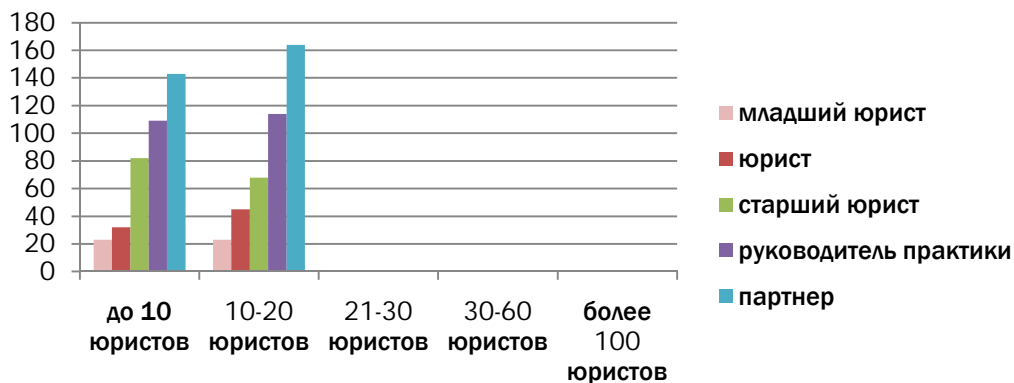

**ЮГ РОССИИ**

**УРАЛ**

**СИБИРЬ**

**РЕГИОНЫ: СРЕДНИЕ ПОЧАСОВЫЕ СТАВКИ В ЗАВИСИМОСТИ ОТ РАЗМЕРА ФИРМЫ**

**В евро**

1 евро = 44 рубля

**ЦЕНТРАЛЬНЫЙ РЕГИОН:**

**ЮГ РОССИИ**

**УРАЛ**

**СИБИРЬ**

**РЕГИОНЫ: СРЕДНИЕ ПОЧАСОВЫЕ СТАВКИ В ЗАВИСИМОСТИ ОТ РАЗМЕРА ФИРМЫ**  
**В долларах США**

1 USD = 30 рублей

**ЦЕНТРАЛЬНЫЙ РЕГИОН:**

**ЮГ РОССИИ**

**УРАЛ**

**СИБИРЬ**