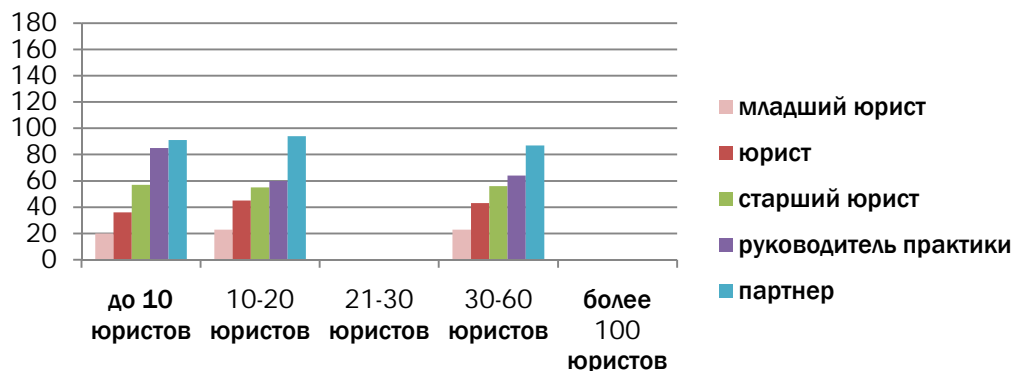

**ЮГ РОССИИ**

**УРАЛ**

**СИБИРЬ**

**РЕГИОНЫ: СРЕДНИЕ ПОЧАСОВЫЕ СТАВКИ В ЗАВИСИМОСТИ ОТ РАЗМЕРА ФИРМЫ**

**В евро**

1 евро = 44 рубля

**ЦЕНТРАЛЬНЫЙ РЕГИОН:**

**ЮГ РОССИИ**

**УРАЛ**

**СИБИРЬ**

**РЕГИОНЫ: СРЕДНИЕ ПОЧАСОВЫЕ СТАВКИ В ЗАВИСИМОСТИ ОТ РАЗМЕРА ФИРМЫ**  
**В долларах США**

1 USD = 30 рублей

**ЦЕНТРАЛЬНЫЙ РЕГИОН:**

**ЮГ РОССИИ**

**УРАЛ**

**СИБИРЬ**