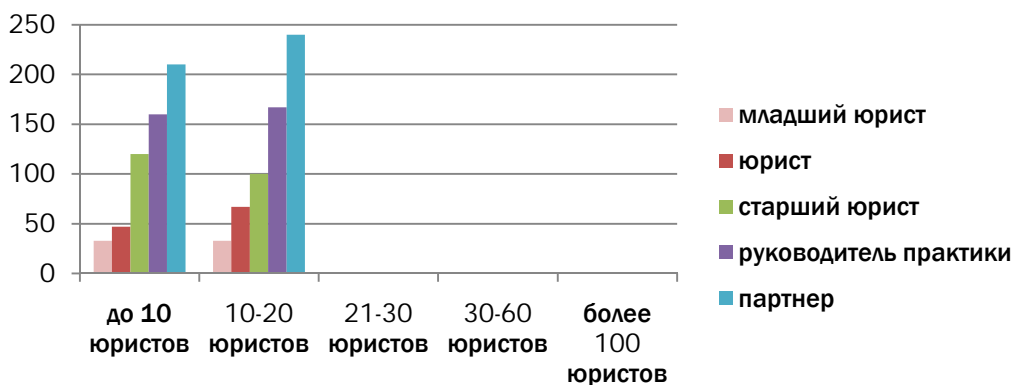

**УРАЛ**

**СИБИРЬ**

**РЕГИОНЫ: СРЕДНИЕ ПОЧАСОВЫЕ СТАВКИ В ЗАВИСИМОСТИ ОТ РАЗМЕРА ФИРМЫ**  
**В долларах США**

1 USD = 30 рублей

**ЦЕНТРАЛЬНЫЙ РЕГИОН:**

**ЮГ РОССИИ**

**УРАЛ**

**СИБИРЬ**

**РЕГИОНЫ: МИНИМАЛЬНЫЕ И МАКСИМАЛЬНЫЕ ПОЧАСОВЫЕ СТАВКИ**

**В российских рублях**

**ЦЕНТРАЛЬНЫЙ РЕГИОН:**

**ЮГ РОССИИ**

**УРАЛ**

**СИБИРЬ**

**РЕГИОНЫ: МИНИМАЛЬНЫЕ И МАКСИМАЛЬНЫЕ ПОЧАСОВЫЕ СТАВКИ**

**В евро**