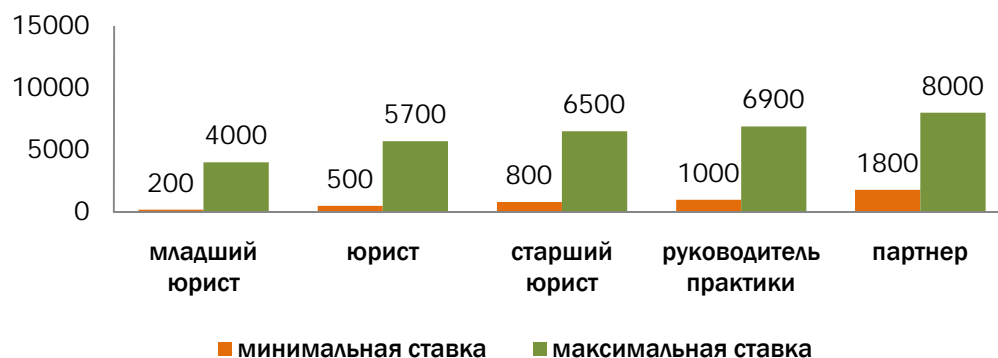

**ЮГ РОССИИ**

**УРАЛ**

**СИБИРЬ**

**РЕГИОНЫ: СРЕДНИЕ ПОЧАСОВЫЕ СТАВКИ В ЗАВИСИМОСТИ ОТ РАЗМЕРА ФИРМЫ**

**В евро**

1 евро = 44 рубля

**ЦЕНТРАЛЬНЫЙ РЕГИОН:**

**ЮГ РОССИИ**

**УРАЛ**

**СИБИРЬ**

**РЕГИОНЫ: СРЕДНИЕ ПОЧАСОВЫЕ СТАВКИ В ЗАВИСИМОСТИ ОТ РАЗМЕРА ФИРМЫ**  
**В долларах США**

1 USD = 30 рублей

**ЦЕНТРАЛЬНЫЙ РЕГИОН:**

**ЮГ РОССИИ**

**УРАЛ**

**СИБИРЬ**

**РЕГИОНЫ: МИНИМАЛЬНЫЕ И МАКСИМАЛЬНЫЕ ПОЧАСОВЫЕ СТАВКИ**

**В российских рублях**

**ЦЕНТРАЛЬНЫЙ РЕГИОН:**

**ЮГ РОССИИ**

**УРАЛ**

**СИБИРЬ**

**РЕГИОНЫ: МИНИМАЛЬНЫЕ И МАКСИМАЛЬНЫЕ ПОЧАСОВЫЕ СТАВКИ**

**В евро**