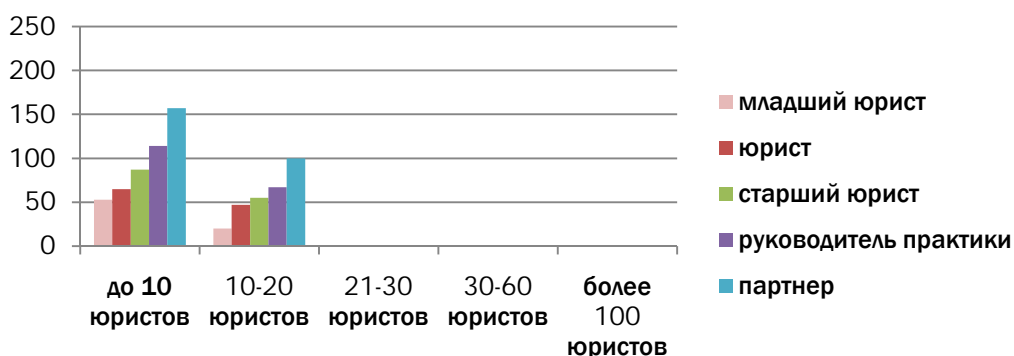

**УРАЛ**

**СИБИРЬ**

**РЕГИОНЫ: СРЕДНИЕ ПОЧАСОВЫЕ СТАВКИ В ЗАВИСИМОСТИ ОТ РАЗМЕРА ФИРМЫ**  
**В долларах США**

1 USD = 30 рублей

**ЦЕНТРАЛЬНЫЙ РЕГИОН:**

**ЮГ РОССИИ**

**УРАЛ**

**СИБИРЬ**

**РЕГИОНЫ: МИНИМАЛЬНЫЕ И МАКСИМАЛЬНЫЕ ПОЧАСОВЫЕ СТАВКИ**

**В российских рублях**

**ЦЕНТРАЛЬНЫЙ РЕГИОН:**

**ЮГ РОССИИ**

**УРАЛ**

**СИБИРЬ**

**РЕГИОНЫ: МИНИМАЛЬНЫЕ И МАКСИМАЛЬНЫЕ ПОЧАСОВЫЕ СТАВКИ**

**В евро**