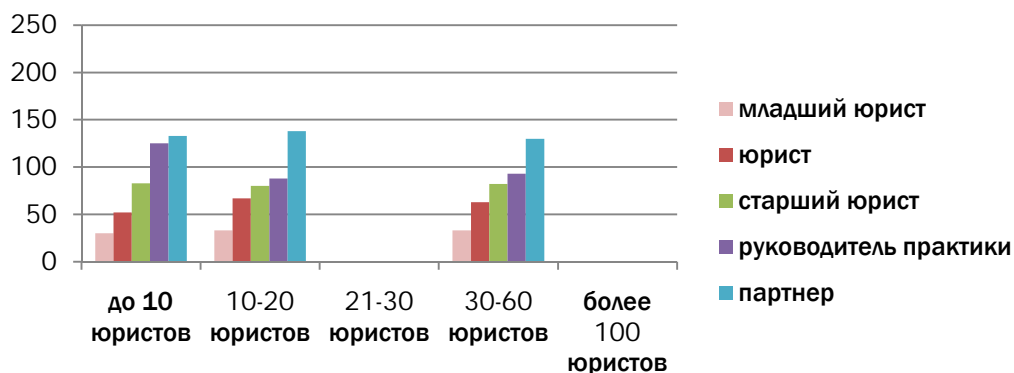

**УРАЛ**

**СИБИРЬ**

**РЕГИОНЫ: СРЕДНИЕ ПОЧАСОВЫЕ СТАВКИ В ЗАВИСИМОСТИ ОТ РАЗМЕРА ФИРМЫ**  
**В долларах США**

1 USD = 30 рублей

**ЦЕНТРАЛЬНЫЙ РЕГИОН:**

**ЮГ РОССИИ**

**УРАЛ**

**СИБИРЬ**

**РЕГИОНЫ: МИНИМАЛЬНЫЕ И МАКСИМАЛЬНЫЕ ПОЧАСОВЫЕ СТАВКИ**

**В российских рублях**

**ЦЕНТРАЛЬНЫЙ РЕГИОН:**

**ЮГ РОССИИ**

**УРАЛ**

**СИБИРЬ**

**РЕГИОНЫ: МИНИМАЛЬНЫЕ И МАКСИМАЛЬНЫЕ ПОЧАСОВЫЕ СТАВКИ**

**В евро**