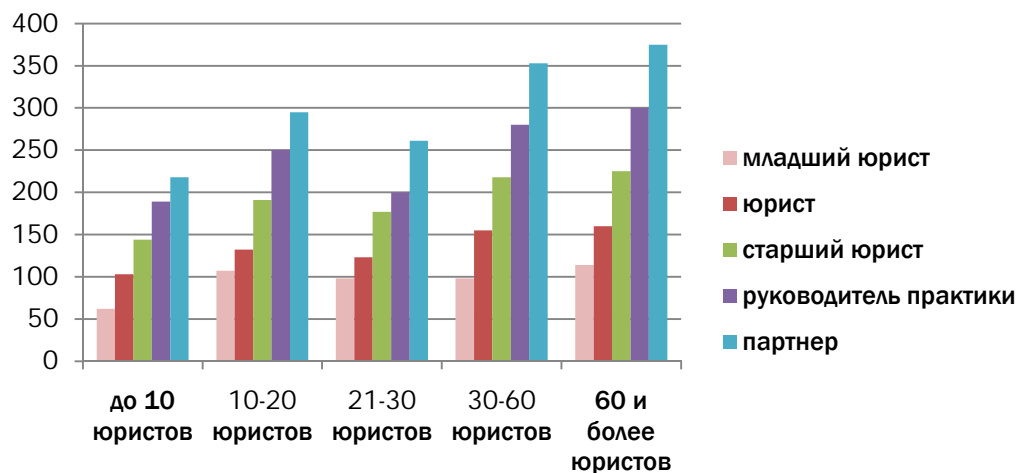

В евро

1 евро = 44 рубля