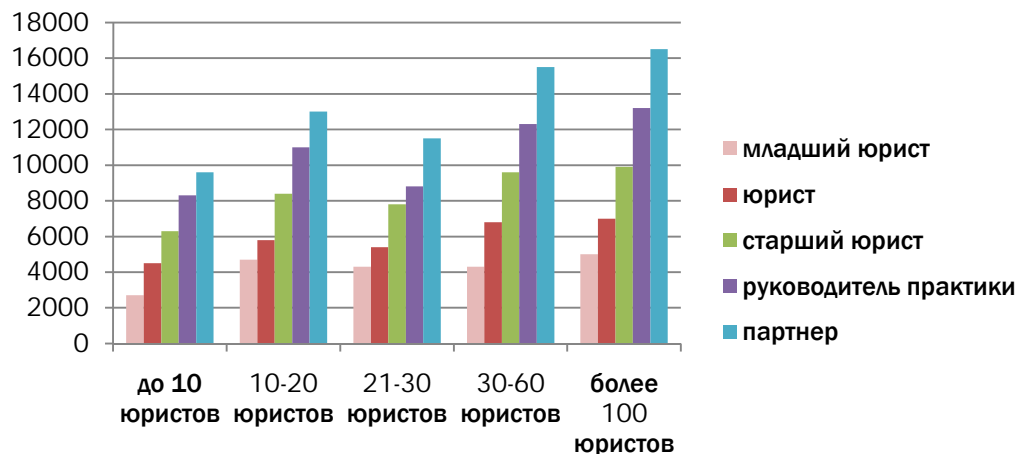

МОСКВА: Почасовые ставки юристов российских юридических фирм

МОСКВА: СРЕДНИЕ ПОЧАСОВЫЕ СТАВКИ В ЗАВИСИМОСТИ ОТ РАЗМЕРА ФИРМЫ

В российских рублях