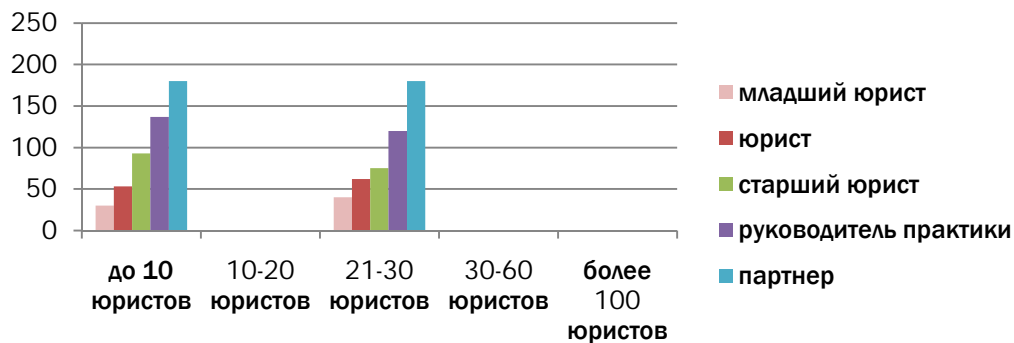

**УРАЛ**

**СИБИРЬ**

**РЕГИОНЫ: СРЕДНИЕ ПОЧАСОВЫЕ СТАВКИ В ЗАВИСИМОСТИ ОТ РАЗМЕРА ФИРМЫ**  
**В долларах США**

1 USD = 30 рублей

**ЦЕНТРАЛЬНЫЙ РЕГИОН:**

**ЮГ РОССИИ**

**УРАЛ**

**СИБИРЬ**