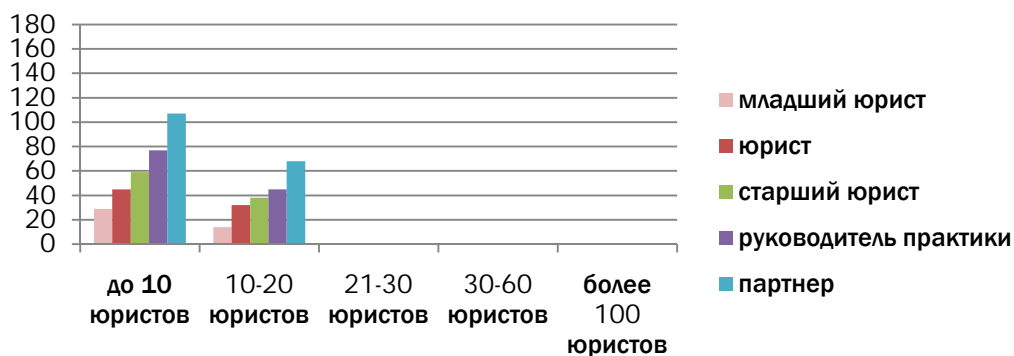

**ЮГ РОССИИ**

**УРАЛ**

**СИБИРЬ**

**РЕГИОНЫ: СРЕДНИЕ ПОЧАСОВЫЕ СТАВКИ В ЗАВИСИМОСТИ ОТ РАЗМЕРА ФИРМЫ**

**В евро**

1 евро = 44 рубля

**ЦЕНТРАЛЬНЫЙ РЕГИОН:**

**ЮГ РОССИИ**

**УРАЛ**

**СИБИРЬ**

**РЕГИОНЫ: СРЕДНИЕ ПОЧАСОВЫЕ СТАВКИ В ЗАВИСИМОСТИ ОТ РАЗМЕРА ФИРМЫ**  
**В долларах США**

1 USD = 30 рублей

**ЦЕНТРАЛЬНЫЙ РЕГИОН:**

**ЮГ РОССИИ**

**УРАЛ**

**СИБИРЬ**